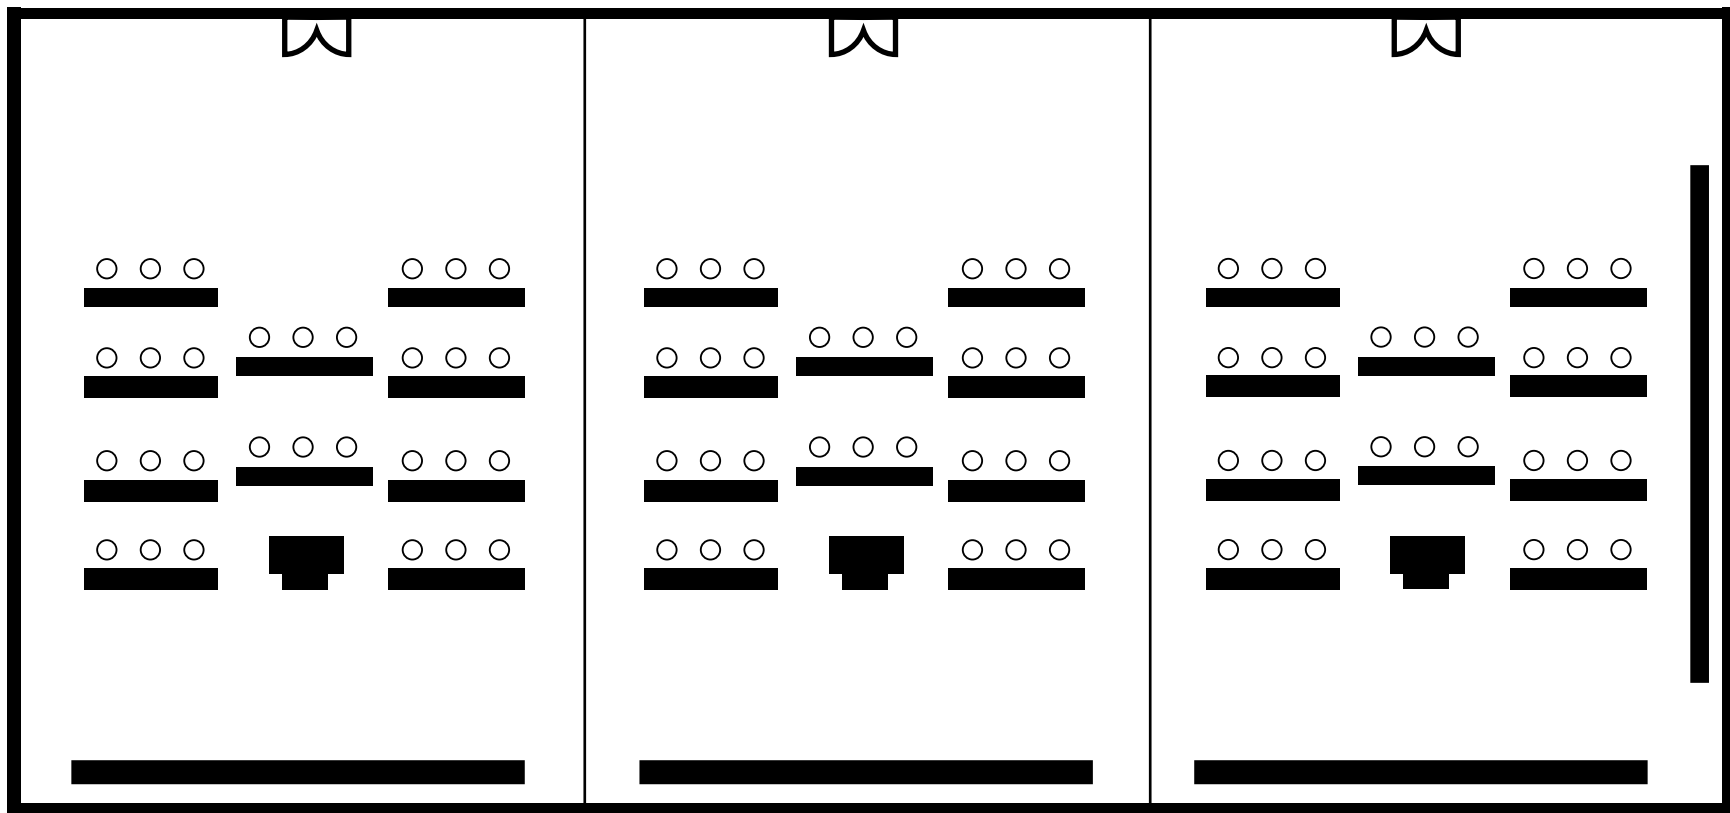

스톤홀

스톤홀

Theater : 250명

Class : 132명

Banquet : 120명

스톤홀 A,B,C

Theater : C 70명 / B 70명 / A 70명

Class : C 30명 / B 30명 / A 30명

Banquet : C 40명 / B 40명 / A 40명