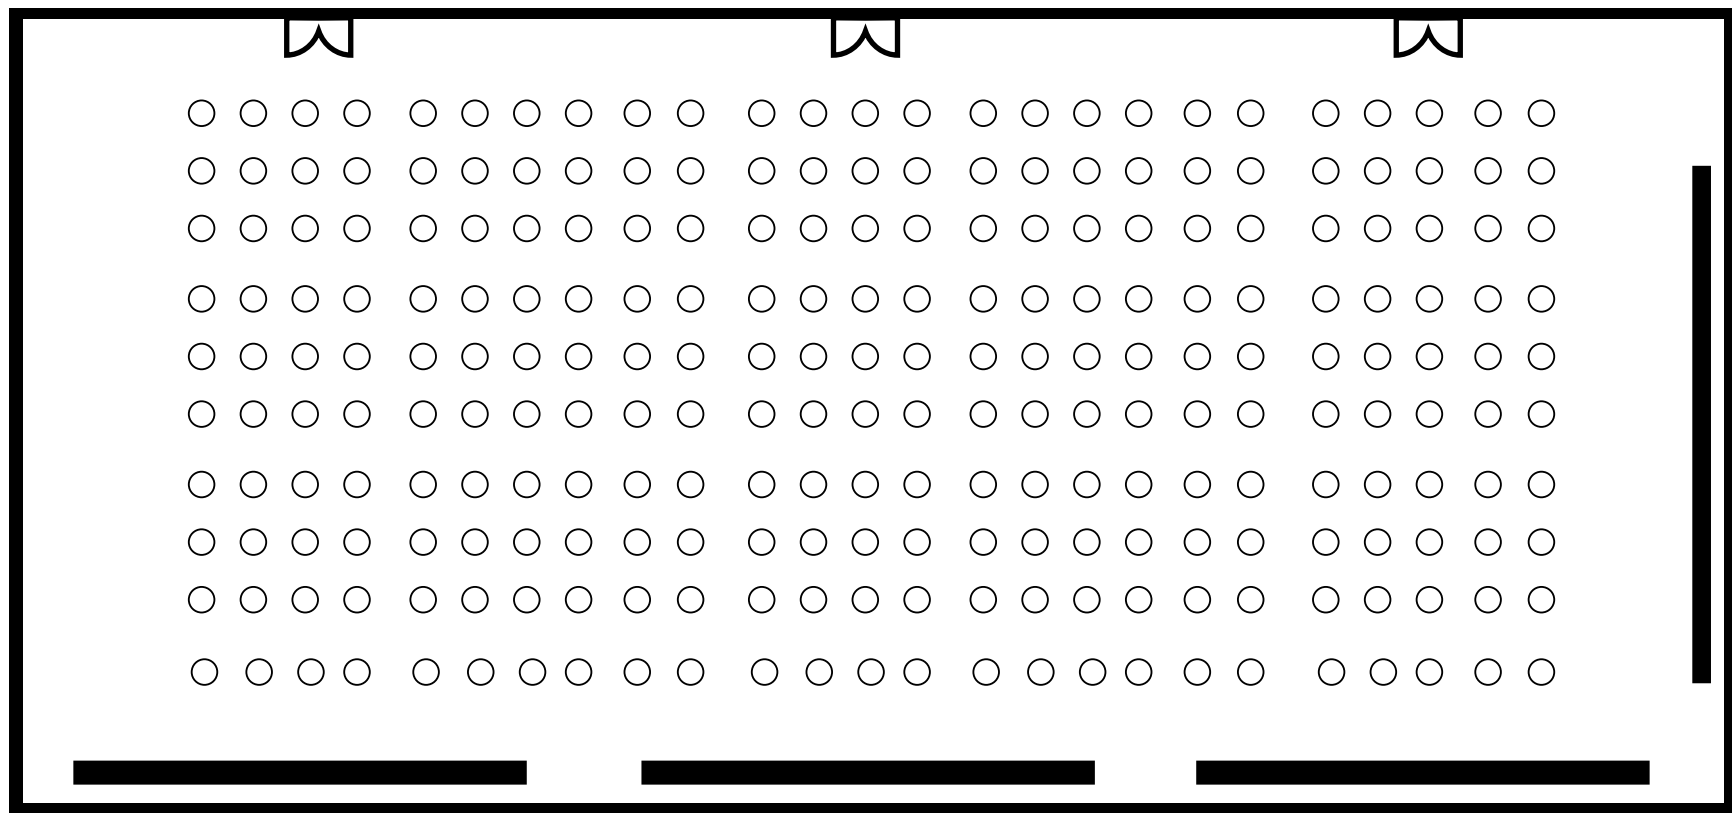

스톤홀

스톤홀

Theater : 250명

Class : 132명

Banquet : 120명

스톤홀 A,B,C

Theater : C 70명 / B 70명 / A 70명

Class : C 30명 / B 30명 / A 30명

Banquet : C 40명 / B 40명 / A 40명