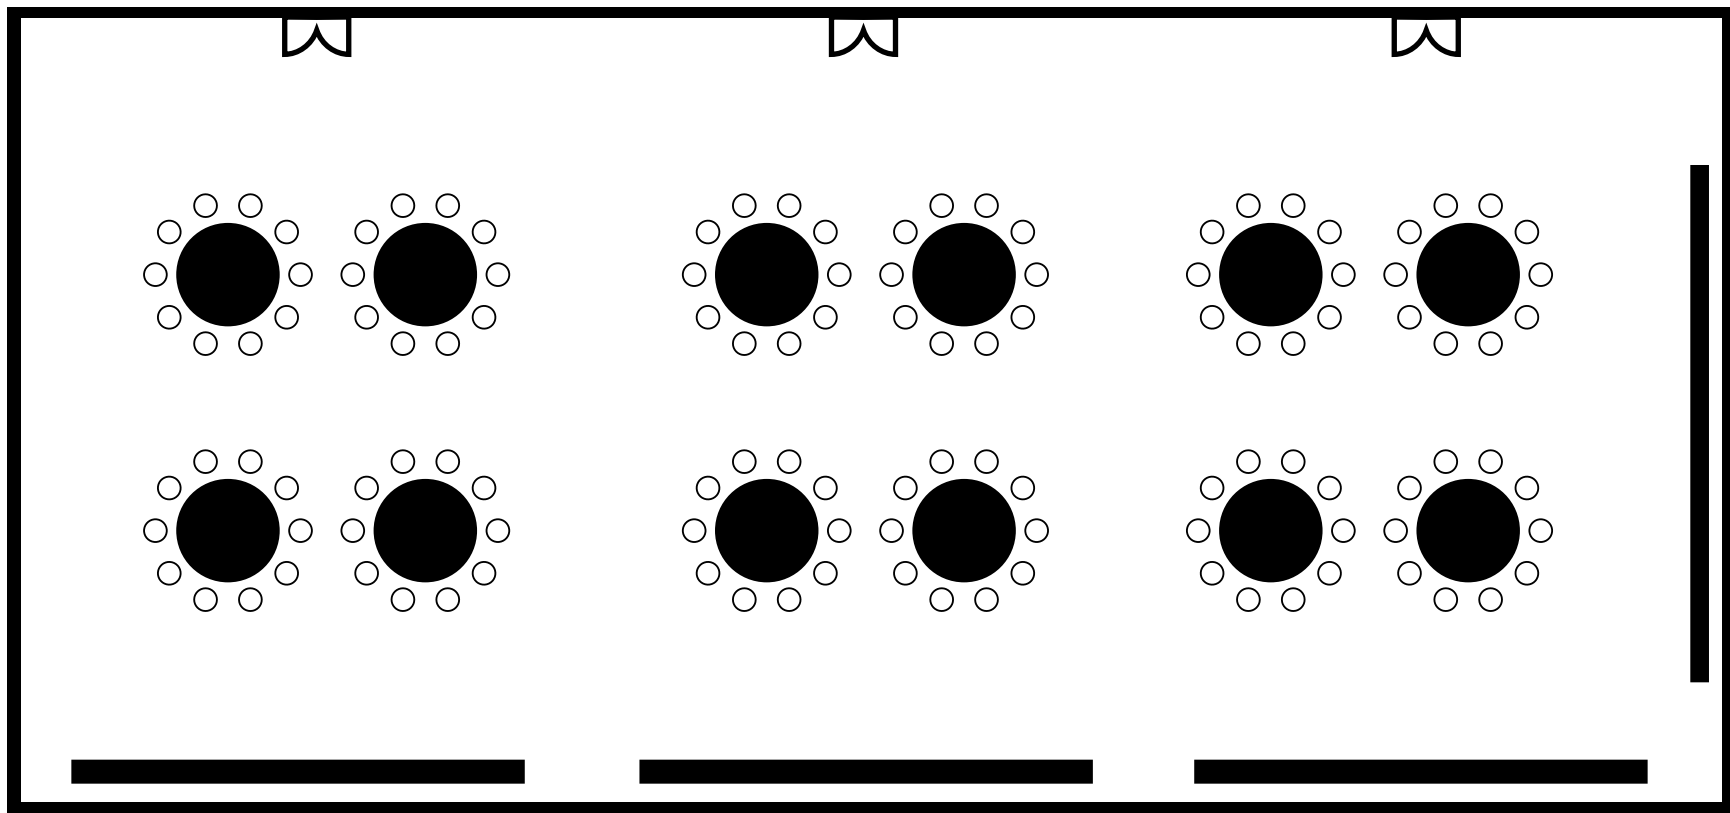

스톤홀

스톤홀

Theater : 250명

Class : 132명

Banquet : 120명

스톤홀 A,B,C

Theater : C 70명 / B 70명 / A 70명

Class : C 30명 / B 30명 / A 30명

Banquet : C 40명 / B 40명 / A 40명