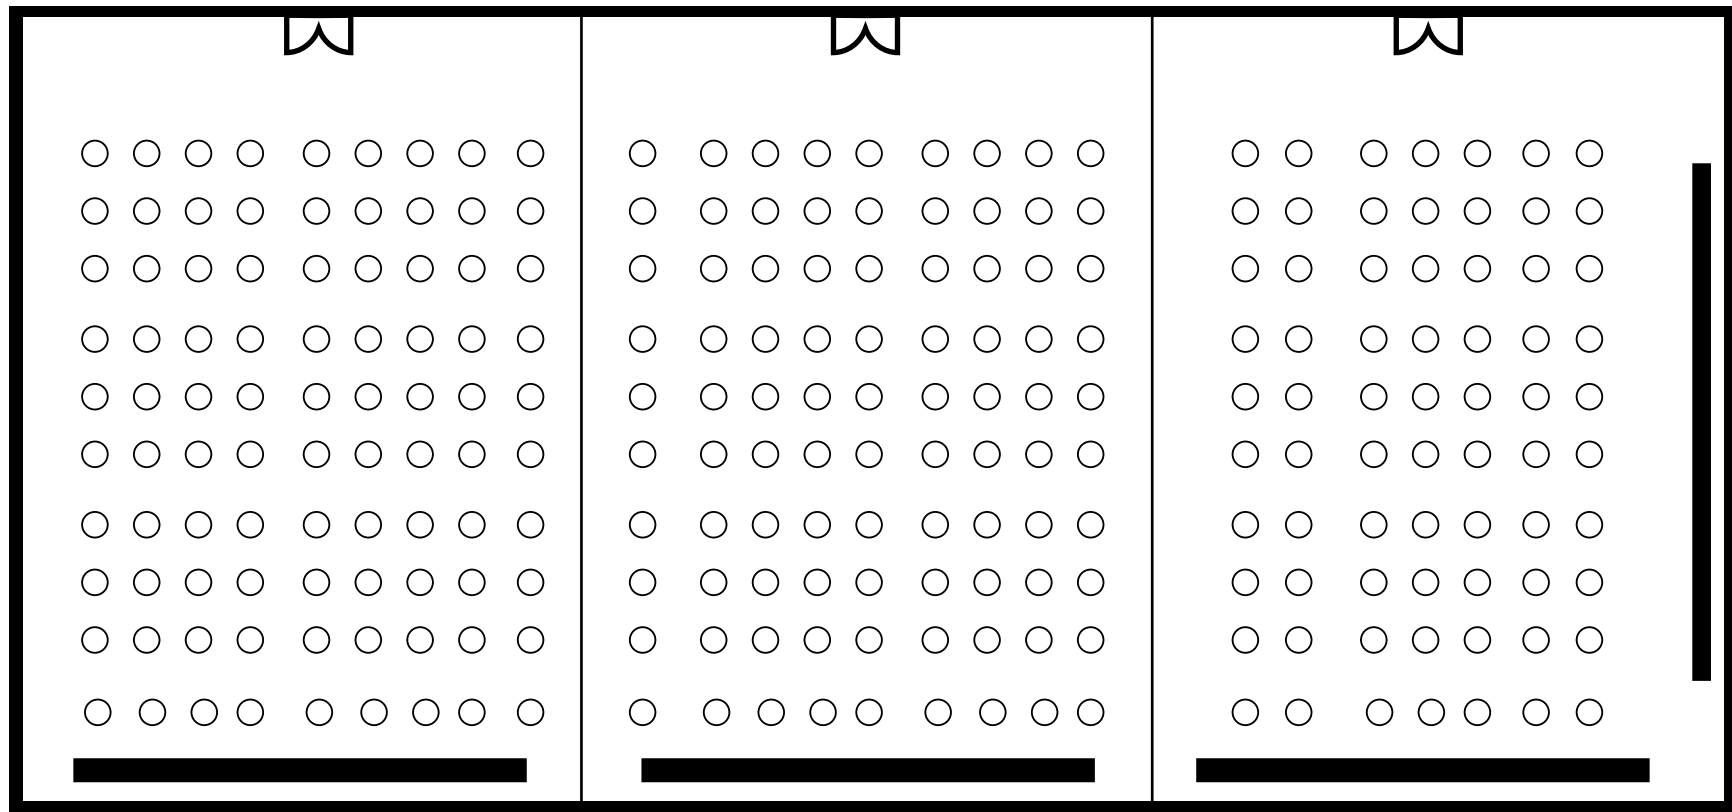

스톤홀

스톤홀

Theater : 250명

Class : 132명

Banquet : 120명

스톤홀 A,B,C

Theater : C 70명 / B 70명 / A 70명

Class : C 30명 / B 30명 / A 30명

Banquet : C 40명 / B 40명 / A 40명